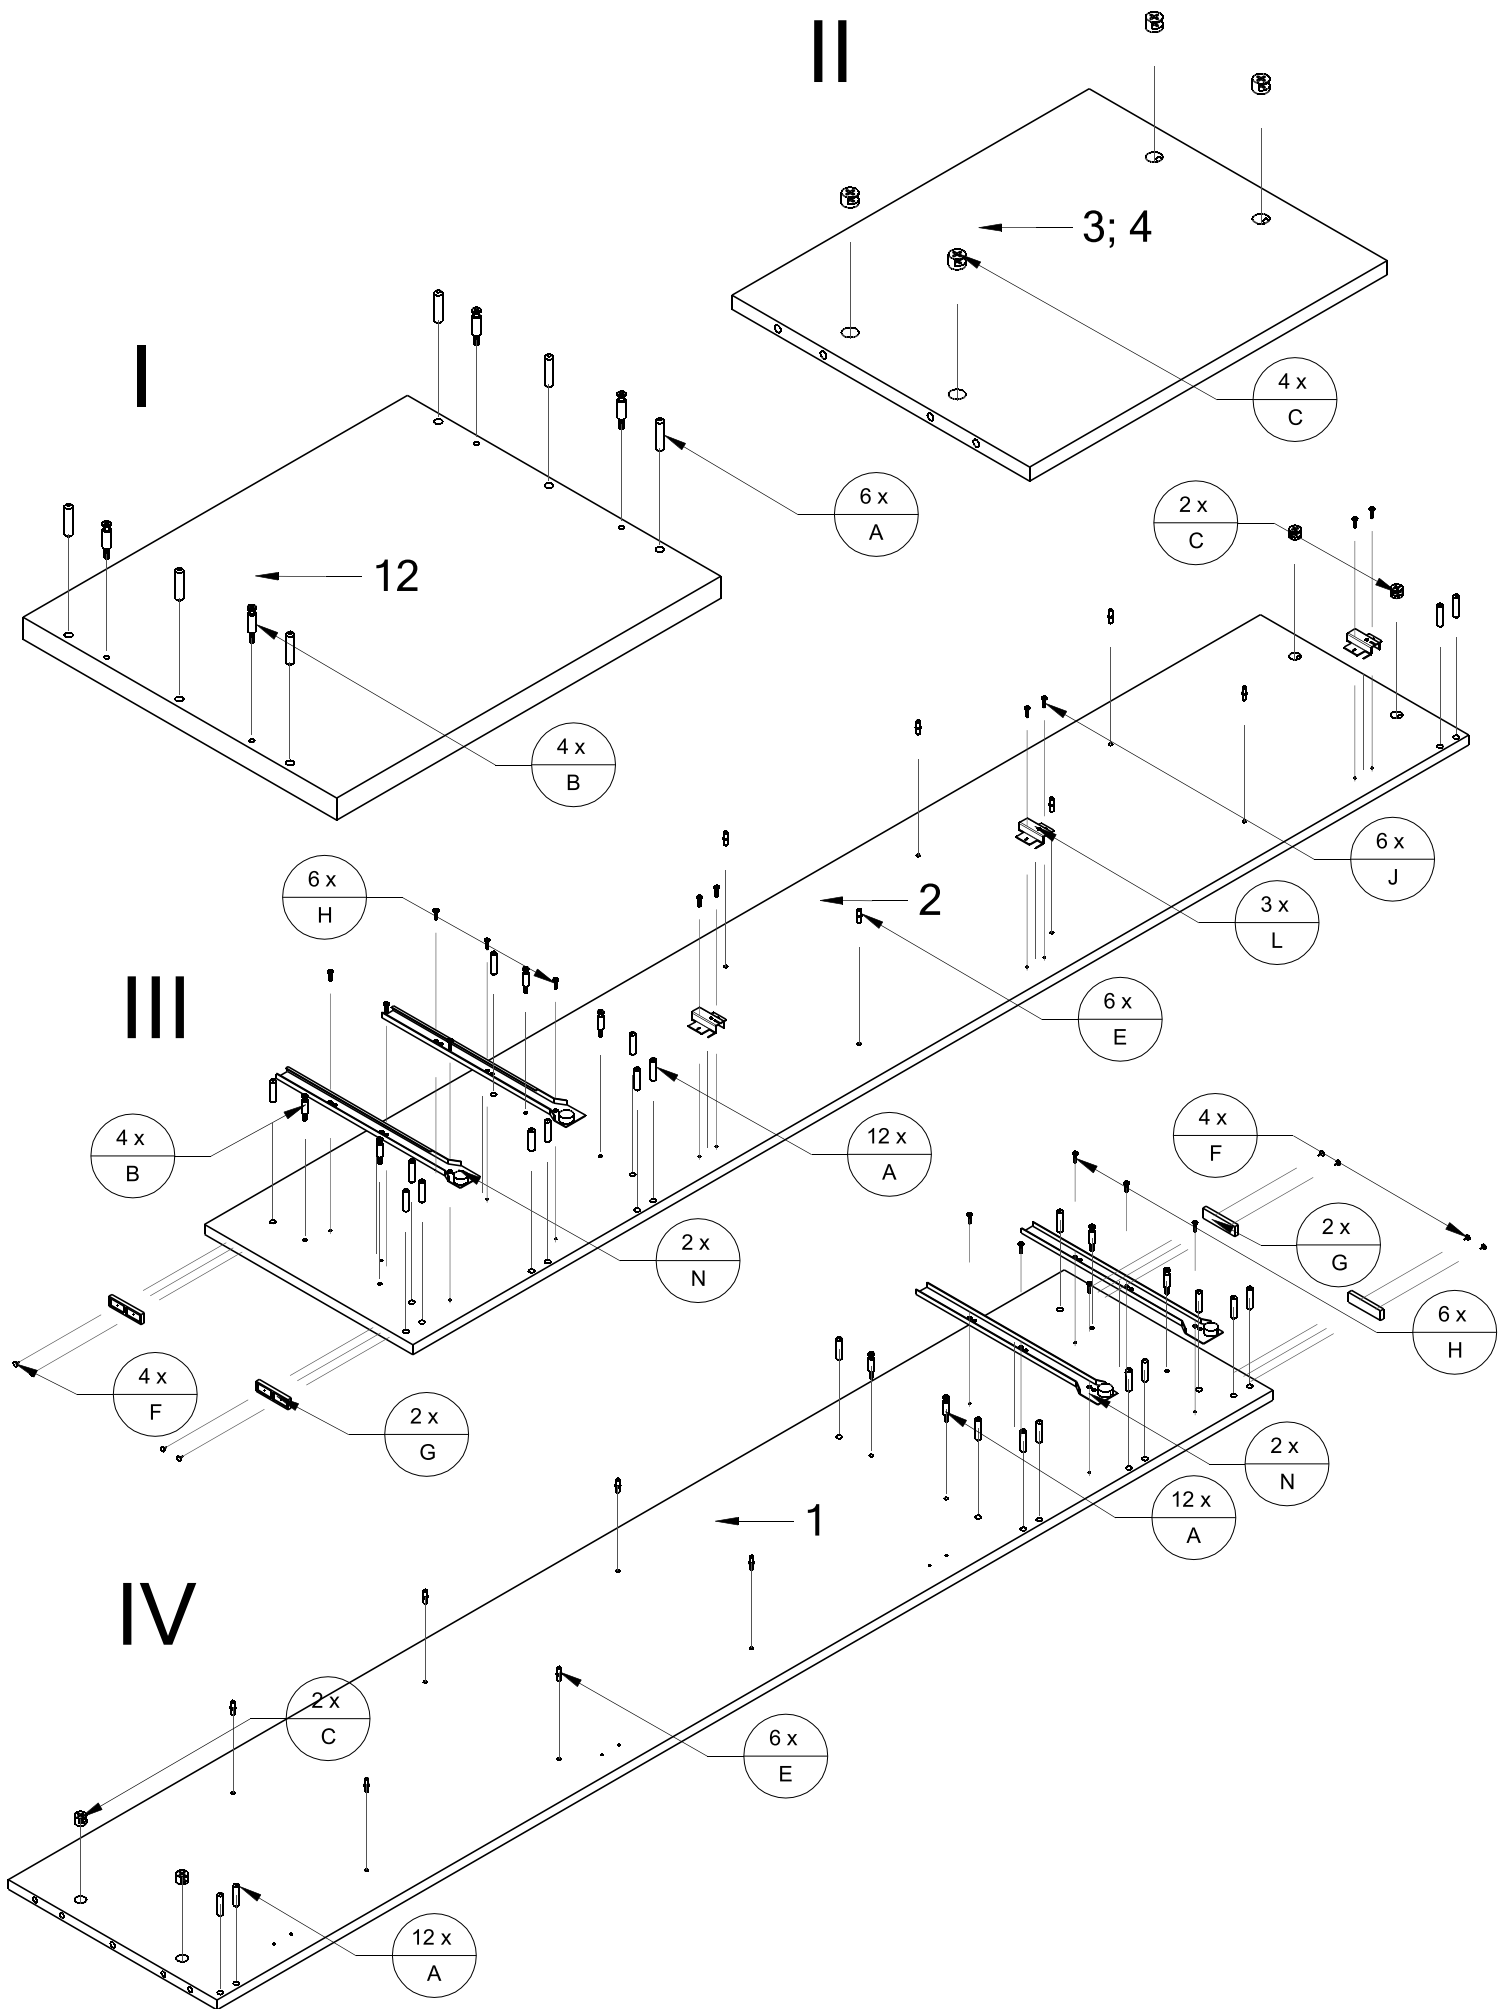

# PANAMA Typ 04

## Vitrína 1D2S

<b>A</b> 34 x 	<b>B</b> 16 x 	<b>C</b> 16 x 	<b>D</b> 8 x 	<b>E</b> 12 x 	<b>F</b> 76 x 
<b>G</b> 4 x 	<b>H</b> 18 x 	<b>J</b> 6 x 	<b>K</b> 12 x 	<b>L</b> 3 x 	<b>M</b> 3 x 
<b>N</b> 					2x4szt. 